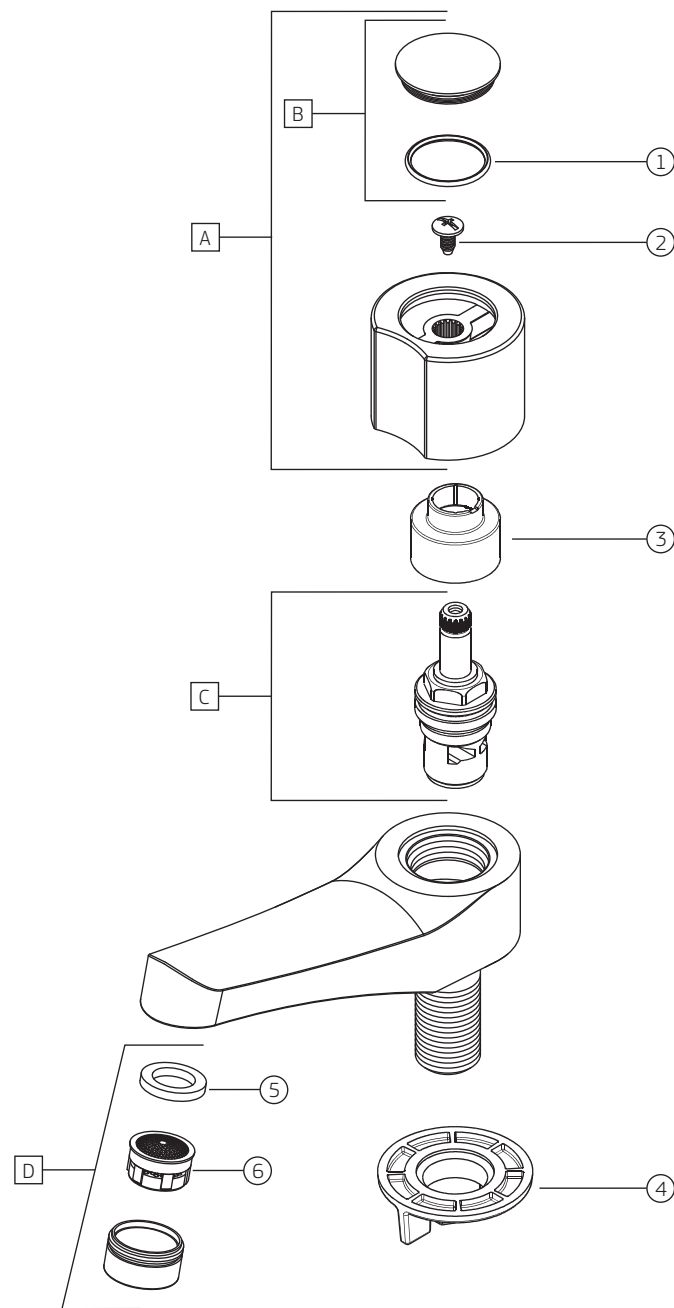

TARGA (40) - Torneira para lavatório de mesa bica baixa

1192.C40.CR

COMPONENTES / SUBCONJUNTOS		1192.C40.CR	
Item	Descrição	Lc 00/00 AC/DT	Dc 00/00 Código Deca
1	O'RING	-	4160.274
2	PARAFUSO	-	4180.035
3	CAPA	CR	4244.050
4	GUARNIÇÃO	-	4148.000
5	DISPERSOR	-	4224.015
6	PORÇA ARRUELA	-	4044.104
A	SCJ CRUZETA	CR	4462.310
B	SCJ BOTÃO	CR	4492.300
C	M.V.C	-	4001.050
D	SCJ AREJADOR	CR	4666.010

OBSERVAÇÕES:

TARGA (40) - Torneira para lavatório de mesa bica baixa (ANTIGO)

1192.C40.CR

		1192.C40.CR	
COMPONENTES / SUBCONJUNTOS		Lc 00/00	Dc 00/00
ITEM	Descrição	AC/DT	Código Deca
1	O'RING	-	4160.184
2	PARAFUSO	-	4180.082
3	VEDANTE	-	4152.010
4	PORCA ARRUELA	-	4044.104
5	GUARNIÇÃO	-	4148.000
6	DISPERSOR	-	4224.015
A	SCJ. CRUZETA	CR	4462.310
B	SCJ. BOTÃO	CR	4492.300
C	M. V. S. III	-	4688.100
D	SCJ. AREJADOR	CR	4666.010